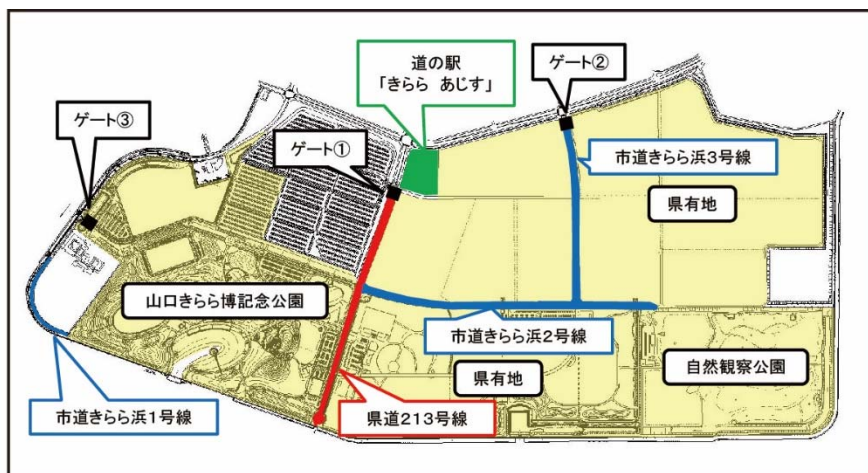

【利用制限期間】

平成 27 年 7 月 28 日(火)～8 月 8 日(土)

【利用制限がかかる施設】

- ・山口きらら博記念公園
※当公園の施設の一部については、会場準備のため、上記日程の前後を含めて利用制限区域があります。
- ・きらら浜自然観察公園
- ・きらら浜内の県所有地
※道の駅「きらら あじす」については、ジャンボリー期間中の利用制限区域の設定はありません。

【利用制限がかかる道路】

- ・県道 213 号線の一部
- ・市道きらら浜 2 号線及び 3 号線
※7 月 28 日午前 0 時から 8 月 8 日午後 6 時まで
- ・市道きらら浜 1 号線
※7 月 31 日午前 8 時から午後 9 時 30 分まで

【お問い合わせ先】
 公益財団法人ボーイスカウト日本連盟
 山口事務所
 083-902-6623

これど～こだ (わかるかな?)

「これど～こだ」では、山口きらら博記念公園内のどこにあるのかを、みんなに当てて知ってもらうコーナーです。

第 54 回目のこれど～こだ?

ヒント 7 月から 9 月の間、気温・湿度・WBGT 値(暑さ指数)を計測して表示しているよ! 運動をするときは、こまめに水分補給をするなど熱中症対策をしっかり行いましょう☆
 さて、どこにあるか分かったかな!?